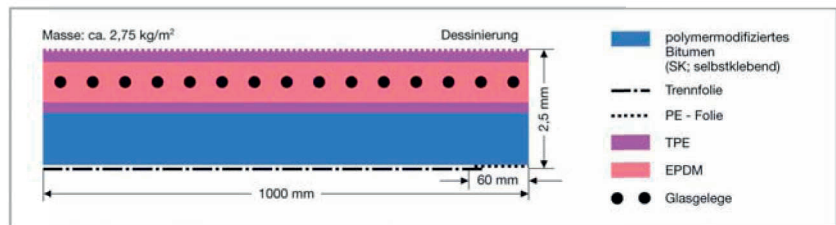

RESITRIX®

Mit Sicherheit einzigartig

Materialaufbau:

RESITRIX® SK...die selbstklebende Alternative
RESITRIX® SK W...für Dachbegrünungen aller Art (FLL-geprüft)

Allgemeine bauaufsichtliche
 Prüfzeugnisse:
 RESITRIX SK
 Nr. P-220969497
 RESITRIX SK W
 Nr. P-22MPANRW-3235
 EUROPEAN TECHNICAL
 APPROVAL ETA-06/0174

RESITRIX® MB...speziell für die mechanische Befestigung

Allgemeines
 bauaufsichtliches
 Prüfzeugnis
 Nr. P-220968897
 EUROPEAN TECHNICAL
 APPROVAL ETA-06/0257

RESITRIX® classic...die langzeitbewährte Dichtungsbahn