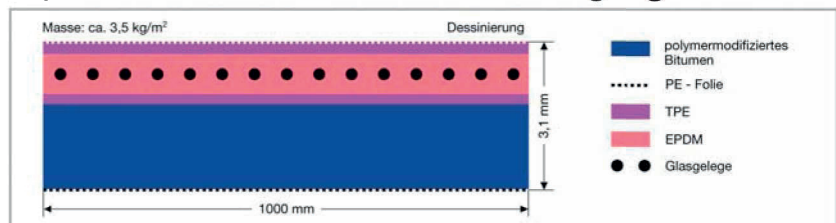

RESITRIX®

Mit Sicherheit einzigartig

Materialaufbau:

RESITRIX® SK...die selbstklebende Alternative
RESITRIX® SK W...für Dachbegrünungen aller Art (FLL-geprüft)

Allgemeine bauaufsichtliche
 Prüfzeugnisse:
 RESITRIX SK
 Nr. P-220969497
 RESITRIX SK W
 Nr. P-22MPANRW-3235
 EUROPEAN TECHNICAL
 APPROVAL ETA-06/0174

RESITRIX® MB...speziell für die mechanische Befestigung

Allgemeines
 bauaufsichtliches
 Prüfzeugnis
 Nr. P-220968897
 EUROPEAN TECHNICAL
 APPROVAL ETA-06/0257

RESITRIX® classic...die langzeitbewährte Dichtungsbahn