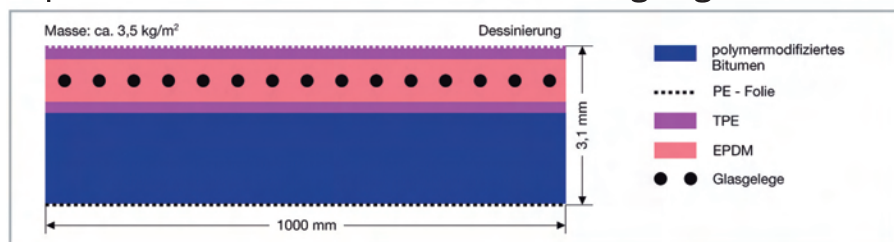

RESITRIX® MB...speziell für die mechanische Befestigung

Allgemeines bauaufsichtliches Prüfzeugnis
Nr. P-220968897
EUROPEAN TECHNICAL APPROVAL ETA-06/0257