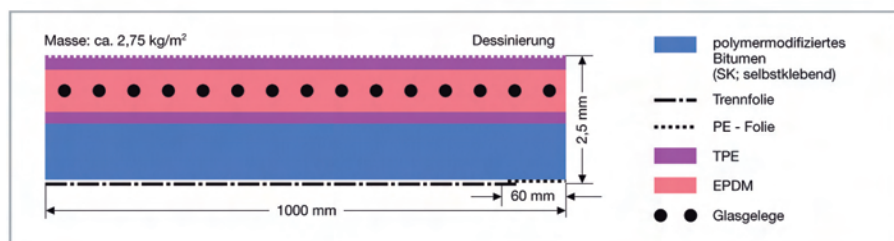

RESITRIX®

Mit Sicherheit einzigartig

Materialaufbau:

RESITRIX® SK...die selbstklebende Alternative
RESITRIX® SK W...für Dachbegrünungen aller Art (FLL-geprüft)

Allgemeine bauaufsichtliche Prüfzeugnisse:
 RESITRIX SK
 Nr. P-220969497
 RESITRIX SK W
 Nr. P-22MPANRW-3235
 EUROPEAN TECHNICAL APPROVAL ETA-06/0174